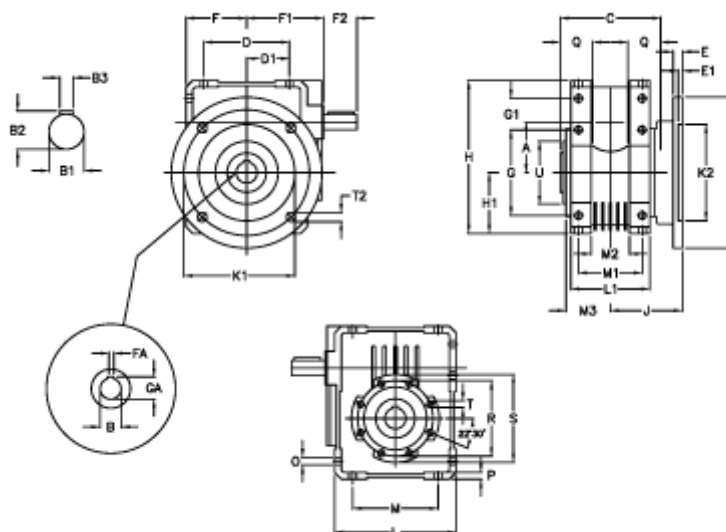

Varenummer: 3922110023500
 Beskrivelse: Snekkegear med fri indgangsaksel
 W 110UFC1-23-HS usamlet

Mål

A	= 110.10	D1 = 82.0	G1 = 58.0	L = 250	Q = 45
B	= 42	E = 20	GA = 45.3	L1 = 143	R = 165
B1	= 25	E1 = 12	H = 308.0	M = 184	S = 200
B2	= 28.0	F = 125.0	H1 = 125.0	M1 = 115	T = M12x19
B3	= 8	F1 = 157.0	J = 131.5	M2 = 69	T2 = 13.0
Betegnelse	= W110UFC-xx-P80 B5	F2 = 60	K = 280	M3 = 73.0	U = 130
C	= 155	FA = 12	K1 = 230	O = 14.0	
D	= 174.0	G = 184	K2 = 170	P = 14	